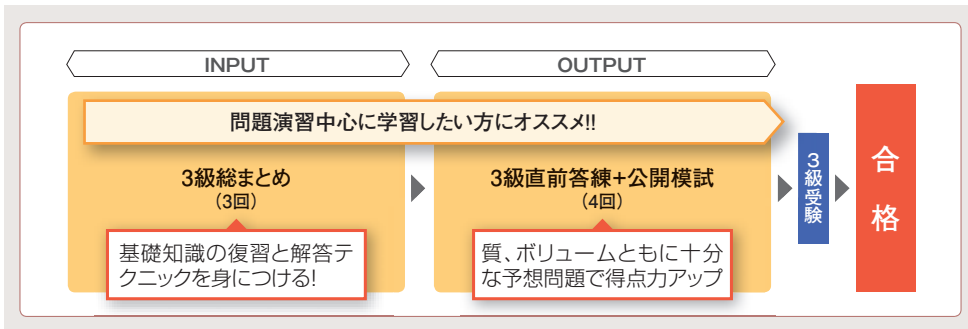

3級直前対策セット

対象:3級基礎学習修了者向け

通学講座

教室通学 映像通学

通信講座

CD通信 資料通信

日商簿記検定3級合格目標 **2011年11月目標** **2012年2月目標** **2012年6月目標**

簿記3級基礎学習修了者を対象に、日商簿記検定3級合格を目標としたアウトプット重視のコースです。3級総まとめでは問題演習を通じて本番に必要な解答テクニックを身につけ、直前答練、公開模試では最新傾向に基づく大原オリジナルの予想問題で最後の総仕上げを行います。

カリキュラム 3級直前対策セット(全7回)

受講料・開講日等

	受講料(税込)		開講日等
	一般受講料	大学生協等割引受講料	
通学講座	教室通学	11,000円	10,450円
	映像通学	11,000円	10,450円
通信講座	CD通信	9,000円	8,550円
	資料通信	6,000円	5,700円

使用教材

	3級総まとめ		3級直前答練		3級公開模試		
	講義	教材	直前答練	解説	公開模試	解説	
通学講座	教室通学	3回	1冊	3回	3回	1回	1回
	映像通学	3回	1冊	3回	3回	1回	1回
通信講座	CD通信	3回	1冊	3回	3回	1回	1回
	資料通信	-	-	3回 (採点・添削) ※1	-	1回 (採点・添削) ※1	-

※入学金不要です。

※1 採点・添削の提出締切日にご注意ください。提出締切日はP.48をご覧ください。またCD通信は公開模試の教室受験が可能です。

教室通学 実施校・開講日

曜日、時間帯、講義日程の詳細は各校の講義日程表をご覧ください。

2011年11月合格目標							
9月・10月・11月開講							
札幌校	10/23	10/24	新潟校	10/15	10/20		
函館校	10/22		富山校	10/17			
仙台校	10/21	10/23	名古屋校	10/17	10/22	10/23	11/2
東京水道橋校	10/23	10/25	11/1	浜松校	10/1	10/20	
池袋校	10/24	10/29		静岡校	9/28	10/13	
新宿校	10/23	10/25		大阪校(新大阪)	10/22	10/24	
渋谷校	10/24	10/29		難波校	10/23	10/24	
町田校	10/24	10/29		梅田校	10/23	10/25	
立川校	10/24	10/29		神戸校	10/23	10/24	
横浜校	10/23	10/25		京都校	10/23	10/24	
千葉校	10/25			愛媛校	10/18	10/23	
津田沼校	10/23	10/24		福岡校	10/15	10/16	
柏校	10/24	10/29		小倉校	10/15	10/16	
大宮校	10/23	10/25					

2012年2月合格目標							
1月・2月開講							
札幌校	1/29	1/30	新潟校	1/30			
仙台校	1/27	1/29	富山校	1/30			
東京水道橋校	1/29	1/31	2/7	名古屋校	1/17	1/22	2/8
池袋校	1/30	2/4		浜松校	1/31		
新宿校	1/29	1/31		静岡校	1/11		
渋谷校	1/30	2/4		大阪校(新大阪)	1/30	2/4	
町田校	1/30	2/4		難波校	1/29	1/30	
立川校	1/30	2/4		梅田校	1/29	1/31	
横浜校	1/29	1/31		神戸校	1/29	1/30	
日吉校	2/4			京都校	1/29	1/30	1/31
千葉校	1/31			愛媛校	1/24	1/29	
津田沼校	1/29	1/30		福岡校	2/1		
柏校	1/30	2/4		小倉校	2/1		
大宮校	1/29	1/31					

2012年6月合格目標							
4月・5月開講							
札幌校	5/13	5/14	浜松校	5/14			
東京水道橋校	5/13	5/15	5/21	豊橋商工会議所	4/18		
池袋校	5/14	5/19		静岡校	4/11	5/7	5/12
新宿校	5/13	5/15		大阪校(新大阪)	5/14	5/19	
渋谷校	5/14	5/19		難波校	5/13	5/14	
町田校	5/14	5/19		梅田校	5/13	5/15	
立川校	5/14	5/19		神戸校	5/13	5/14	
横浜校	5/13	5/15		京都校	5/13	5/14	
千葉校	5/15			愛媛校	5/8	5/13	
津田沼校	5/13	5/14		福岡校	4/29	5/12	
柏校	5/14	5/19		小倉校	4/29	5/12	
大宮校	5/13	5/15					
富山校	5/14						
名古屋校	5/7	5/12	5/13				

映像通学 実施校

北海道・東北エリア	首都圏エリア	甲信越エリア	北陸エリア	東海エリア	関西圏エリア	四国エリア	九州エリア
札幌校 函館校 仙台校	東京水道橋校、池袋校、早稲田校、新宿校 渋谷校、町田校、立川校、横浜校、日吉校 千葉校、津田沼校、柏校、大宮校、高崎校	新潟校 長野校	富山校 金沢校 福井校	静岡校 浜松校 名古屋校	大阪校(新大阪)、難波校 梅田校ライセンススクエア 神戸校、京都校、和歌山校	愛媛校	福岡校 小倉校

受講のご相談はお気軽に各校までお問い合わせください。

お問い合わせ先は裏表紙をご覧ください。

※途中解約の条件・方法につきましては、巻末差込のご案内「商品等の返品について」をご覧ください。