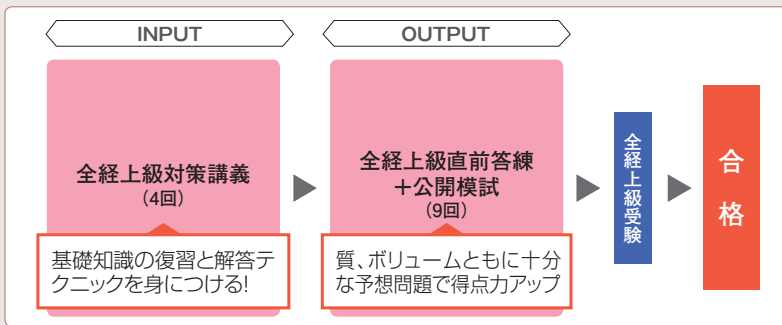

全経上級直前対策セット

対象：1級受験経験者向け

通学講座

教室通学 映像通学

通信講座

Web通信

全経簿記検定上級合格目標 2012年2月目標

簿記1級基礎学習修了者、受験経験者を対象に、同レベルの検定試験である全経上級合格を目標とした直前対策コースです。対策講義では日商簿記1級との相違点を学習し、直前答練、公開模試では全経上級の本番同様の模擬試験で実力を養成します。

カリキュラム 全経上級直前対策セット(全13回)

問題演習中心に学習したい方にオススメ!!

受講料・開講日等

	受講料(税込)		開講日等
	一般受講料	大学生協等割引受講料	
通学講座 教室通学	24,000円	22,800円	下記開講日一覧をご覧ください。
映像通学	24,000円	22,800円	視聴開始日は、各校の講義日程表をご覧ください。
通信講座 Web通信	24,000円	22,800円	教材発送日は、P.48をご覧ください。

※入学金不要です。

使用教材

	全経上級対策講義		全経上級直前答練		全経上級公開模試	
	講義	教材	直前答練	解説	公開模試	解説
通学講座	4回	2冊	8回 (商会4回 工原4回)	8回	1回	1回
映像通学						
通信講座	4回	2冊	8回 (商会4回 工原4回) *2	8回	1回 (採点・添削)*2	1回

*1 講義映像の配信期間は検定試験当日までとなります。

*2 採点・添削の提出締切日にご注意ください。提出締切日はP.48をご覧ください。また、公開模試の教室受験が可能です。

教室通学 実施校・開講日

曜日、時間帯、講義日程の詳細は各校の講義日程表をご覧ください。

2012年2月合格目標		
12月開講		
東京水道橋校	12/3	12/5
池袋校	12/3	12/5
立川校	12/4	
横浜校	12/5	
津田沼校	12/5	
大宮校	12/3	
大阪校(新大阪)	12/10	
難波校	12/10	
神戸校	12/10	
京都校	12/10	
福岡校	12/17	
小倉校	12/17	

映像通学 実施校

北海道・東北エリア	首都圏エリア	甲信越エリア
札幌校 函館校 仙台校	東京水道橋校、池袋校、早稲田校、新宿校 渋谷校、町田校、立川校、横浜校、日吉校 千葉校、津田沼校、柏校、大宮校、高崎校	長野校
北陸エリア	東海エリア	関西圏エリア
富山校 金沢校 福井校	静岡校	大阪校(新大阪)、難波校 梅田校ライセンススクエア 神戸校、京都校、和歌山校
四国エリア	九州エリア	
愛媛校	福岡校 小倉校	

受講のご相談はお気軽に各校までお問い合わせください。

お問い合わせ先は裏表紙をご覧ください。

※途中解約の条件・方法につきましては、巻末差込のご案内「商品等の返品について」をご覧ください。