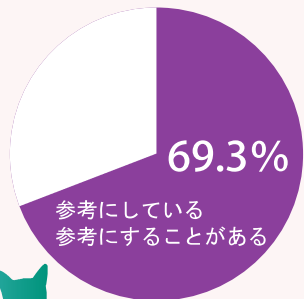

将来は海外で  
働きたい!!

## ☆コスパで選ぶなら、大原の TOEIC 講座☆

7 割

の企業が採用時に TOEIC スコアを参考にしてる!

一般財団法人 国際ビジネスコミュニケーション協会の「2013 年上場企業における英語活用実態調査」報告書より

▼採用時に TOEIC スコアを参考にするか

入社時期期待スコア (平均)

新入社員 565 点

採用応募時参考スコア (平均)

625 点

大原なら 3 ヶ月で 730 点突破を目指す!