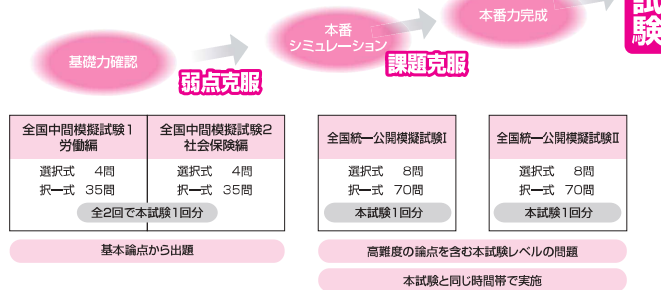

**本試験直前の総仕上げと実力試しに最適!
大原の模擬試験シリーズ!**

**5つの
特長**

1. 1 質の高い本試験レベルの
   予想問題
2. 2 本試験3回分に相当する
   豊富な問題数
3. 3 選択肢毎に解説の付いた
   充実の解答解説冊子付き
4. 4 大原人気講師による
   解説講義をWeb配信
5. 5 全国29会場で多くの受験生が利用!
   全国ランキング表付き

**だから本試験前は
大原の模擬試験!!**

過去本試験の出題傾向を大原講師陣が徹底分析して作成した予想問題による模擬試験です。高い的中率と充実の解説が毎年好評をいただいております。

シリーズ受験で段階的に本番力をアップ!
本番に向けて段階的に実力をアップするため、模擬試験シリーズは最適です。

全国中間模擬試験は、基本論点がマスターできているかの基礎力の確認に最適です。弱点論点を発見し、克服しましょう。全国統一公開模擬試験は、本試験レベルの難度の問題を、本試験と同じ時間帯で解きます。時間配分や解く科目順番、高難度問題への対応などのシミュレーションに最適です。全国統一公開模擬試験IIでは、全国統一公開模擬試験Iで見つかった課題を踏まえて受験でき、本番力完成の仕上げができます。

**本
試
験**