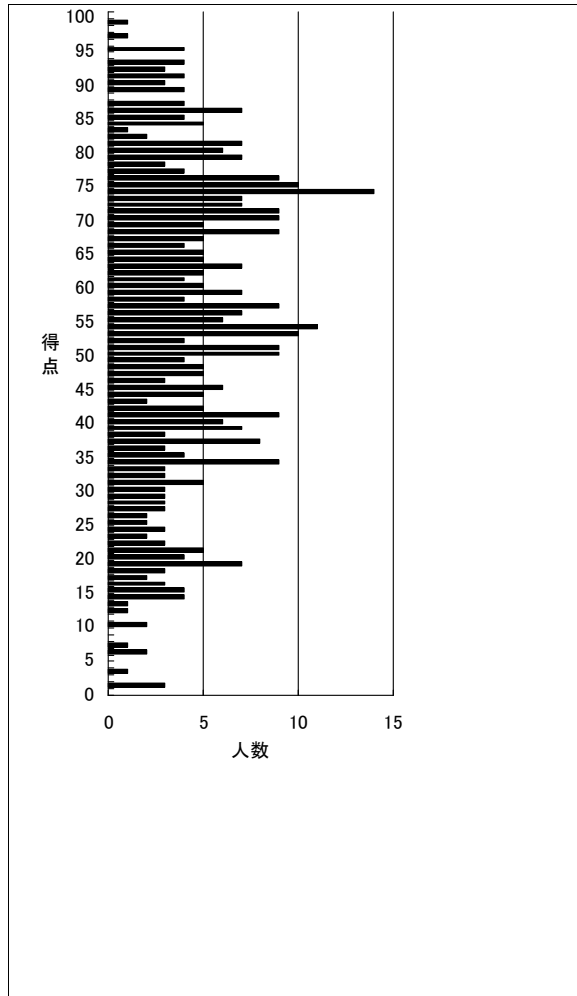

得点分布表

2024年度消費税法 第4回確認テスト(一発合格・短期合格)

(出力条件) 全国集計

	受験者数	得点1	得点2	得点3	合計
平均	431	26.0	29.1	0.0	55.1

得点	順位	人数	得点	順位	人数
100			50	261	9
99	1	1	49	270	4
98			48	274	5
97	2	1	47	279	5
96			46	284	3
95	3	4	45	287	6
94			44	293	5
93	7	4	43	298	2
92	11	3	42	300	5
91	14	4	41	305	9
90	18	3	40	314	6
89	21	4	39	320	7
88			38	327	3
87	25	4	37	330	8
86	29	7	36	338	3
85	36	4	35	341	4
84	40	5	34	345	9
83	45	1	33	354	3
82	46	2	32	357	3
81	48	7	31	360	5
80	55	6	30	365	3
79	61	7	29	368	3
78	68	3	28	371	3
77	71	4	27	374	3
76	75	9	26	377	2
75	84	10	25	379	2
74	94	14	24	381	3
73	108	7	23	384	2
72	115	7	22	386	3
71	122	9	21	389	5
70	131	9	20	394	4
69	140	5	19	398	7
68	145	9	18	405	3
67	154	5	17	408	2
66	159	4	16	410	3
65	163	5	15	413	4
64	168	5	14	417	4
63	173	7	13	421	1
62	180	5	12	422	1
61	185	4	11		
60	189	5	10	423	2
59	194	7	9		
58	201	4	8		
57	205	9	7	425	1
56	214	7	6	426	2
55	221	6	5		
54	227	11	4		
53	238	10	3	428	1
52	248	4	2		
51	252	9	1	429	3
			0	432	

得点2 (50点満点)

得点	順位	人数	上位%
50	1	4	0.23
49			
48	5	5	1.16
47	10	1	2.32
46	11	4	2.55
45	15	4	3.48
44	19	18	4.41
43	37	8	8.58
42	45	17	10.44
41	62	9	14.39
40	71	14	16.47
39	85	6	19.72
38	91	14	21.11
37	105	8	24.36
36	113	18	26.22
35	131	19	30.39
34	150	15	34.8
33	165	18	38.28
32	183	10	42.46
31	193	10	44.78
30	203	21	47.1
29	224	18	51.97
28	242	16	56.15
27	258	6	59.86
26	264	15	61.25
25	279	16	64.73
24	295	13	68.45
23	308	16	71.46
22	324	5	75.17
21	329	9	76.33
20	338	3	78.42
19	341	15	79.12
18	356	9	82.6
17	365	6	84.69
16	371	6	86.08
15	377	10	87.47
14	387	4	89.79
13	391	3	90.72
12	394	8	91.42
11	402	6	93.27
10	408	6	94.66
9	414	4	96.06
8	418	2	96.98
7	420	3	97.45
6	423	1	98.14
5	424	1	98.38
4	425	1	98.61
3	426	2	98.84
2			
1	428	2	99.3
0	430	2	99.77