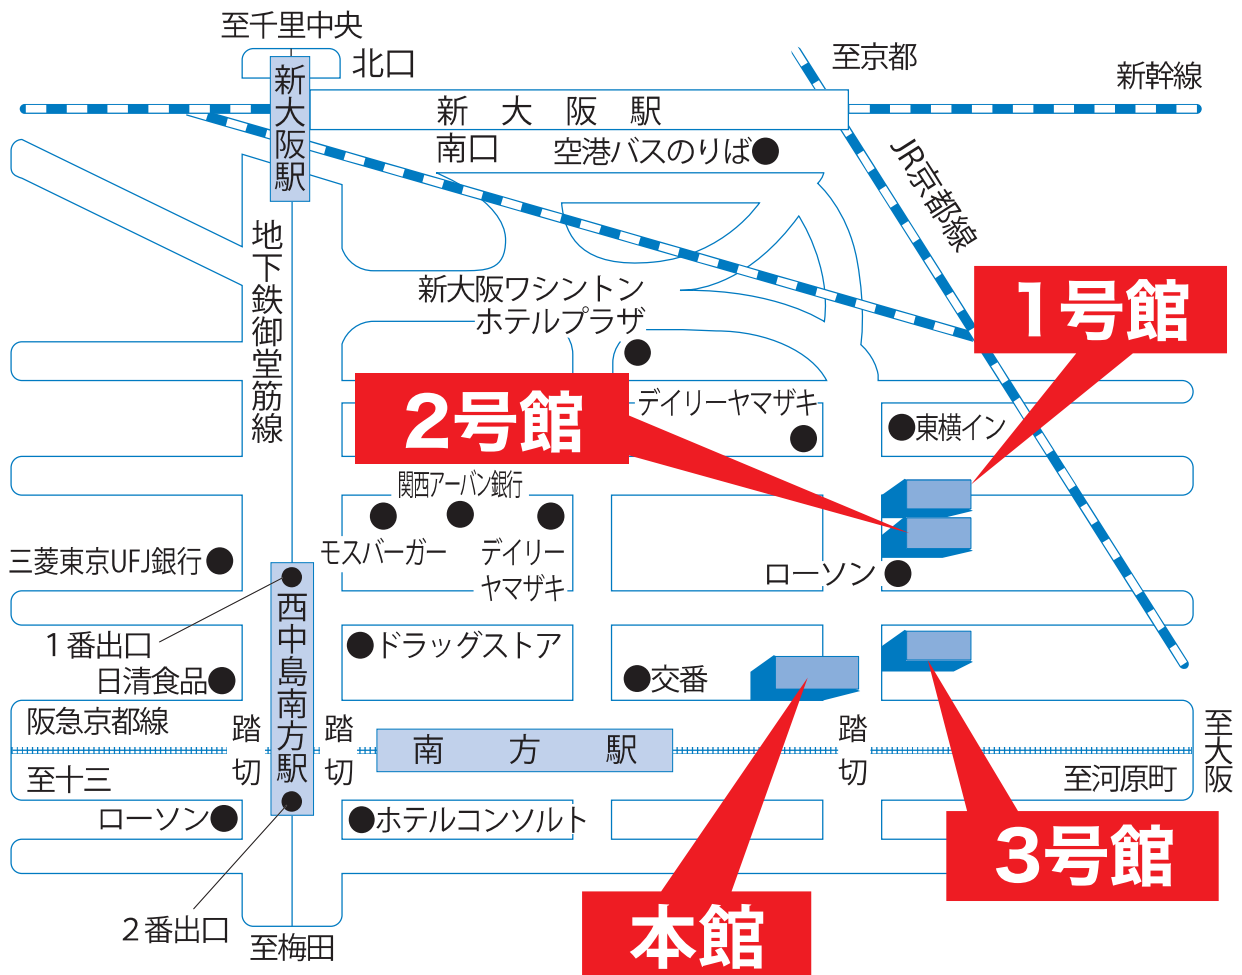

# 大阪校 アクセスMAP

住所:〒532-0011 大阪府大阪市淀川区西中島3-15-22

TEL:06-4806-8607 <採用担当> 山本

アクセス:地下鉄御堂筋線「西中島南方駅」より徒歩3分

阪急京都線「南方駅」より徒歩3分

JR「新大阪駅」より徒歩13分