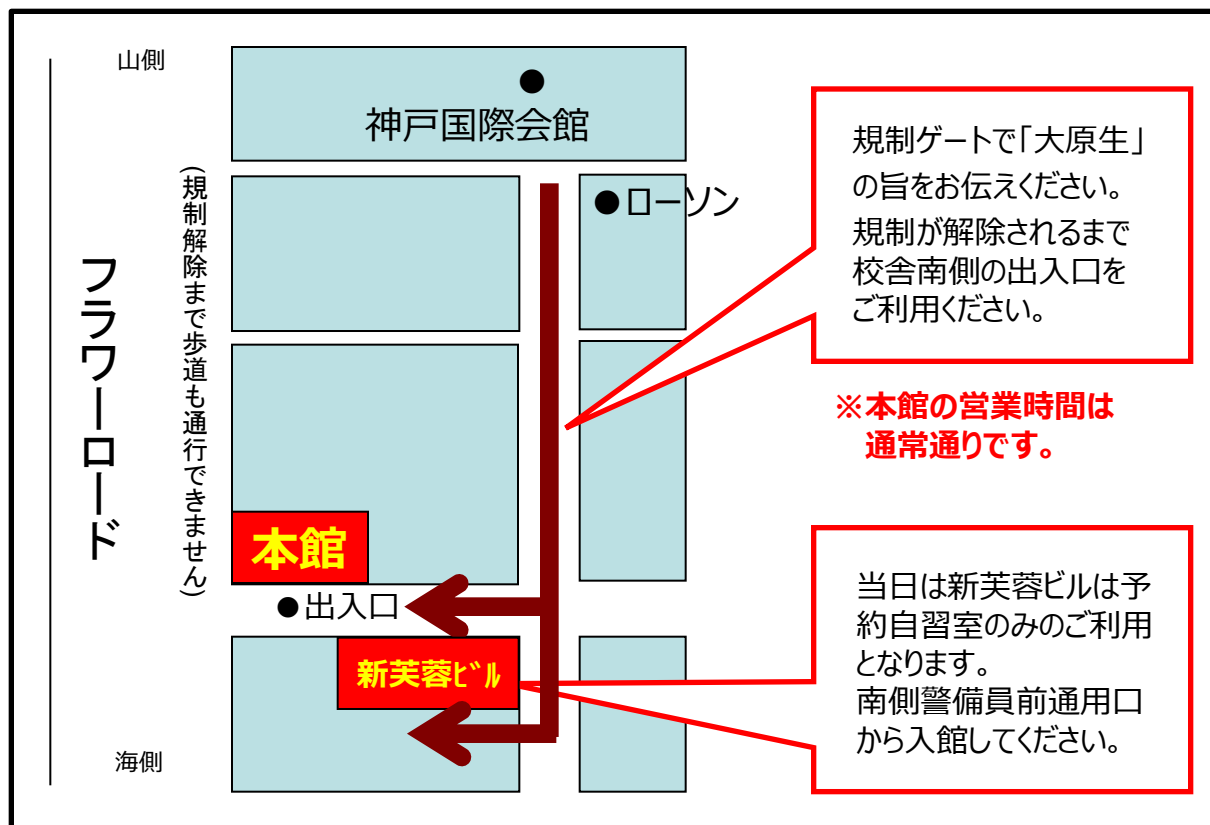

神戸マラソン開催に伴う 通学路のご案内

平素は大原簿記専門学校神戸校をご利用いただき、ありがとうございます。
来る**平成30年11月18日(日)**に「神戸マラソン」が開催されます。当日は、
概ね7:00～10:00頃まで、フラワーロードおよび市役所周辺は車道・歩道の
通行が規制されます。

通学経路は、当校東側道路をご利用くださいますよう、お願い致します。

【授業およびセミナー・イベントについて】

当日は本館にて**時間変更なし**で実施致します。