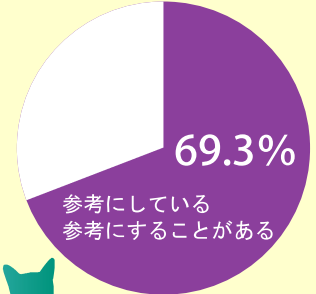

**大学生  
必見!**

TOEIC を制する者は、大学生活を制す (^\_^) / **新学期で差を付けよう!**

**TOEIC の学習をスタートするなら、今!**

英語の授業に  
活かせる!

海外旅行で  
大活躍!

就活でライバルに  
差をつけたい!

アルバイト先は  
外国のお客様が多いから  
仕事に役立てたい!

将来は海外で  
働きたい!!

**☆コスパで選ぶなら、大原の TOEIC 講座☆**

**7 割**

の企業が採用時に TOEIC スコアを参考にしてる!  
一般財団法人 国際ビジネスコミュニケーション協会の「2013 年上場企業における英語活用実態調査」報告書より

▼採用時に TOEIC スコアを参考にするか

入社時期期待スコア (平均)

新入社員 565 点

採用応募時参考スコア (平均)

625 点